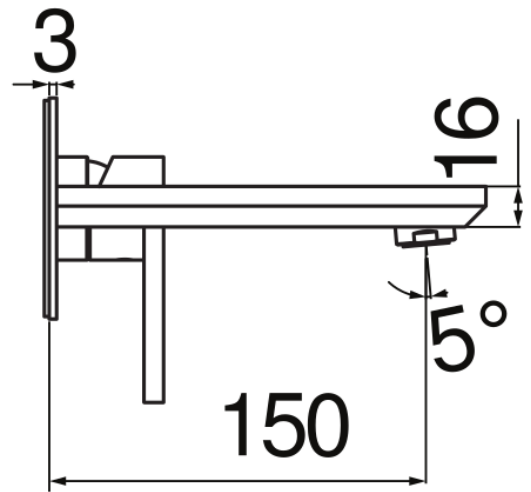

SPECIFICHE

Parte esterna monocomando a parete

Chrome

Aeratore anticalcare M 24 x 1

Lunghezza bocca 150 mm

Senza scarico

Limitatore di portata con freno al 50%

Imballo: 41 x 21 x 7 cm / 0,006027 m<sup>3</sup> / 2,1 kg

DIAGRAMMA DI PORTATA: ACQUA CALDA/FREDDA

DIAGRAMMA DI PORTATA: ACQUA MISCELATA