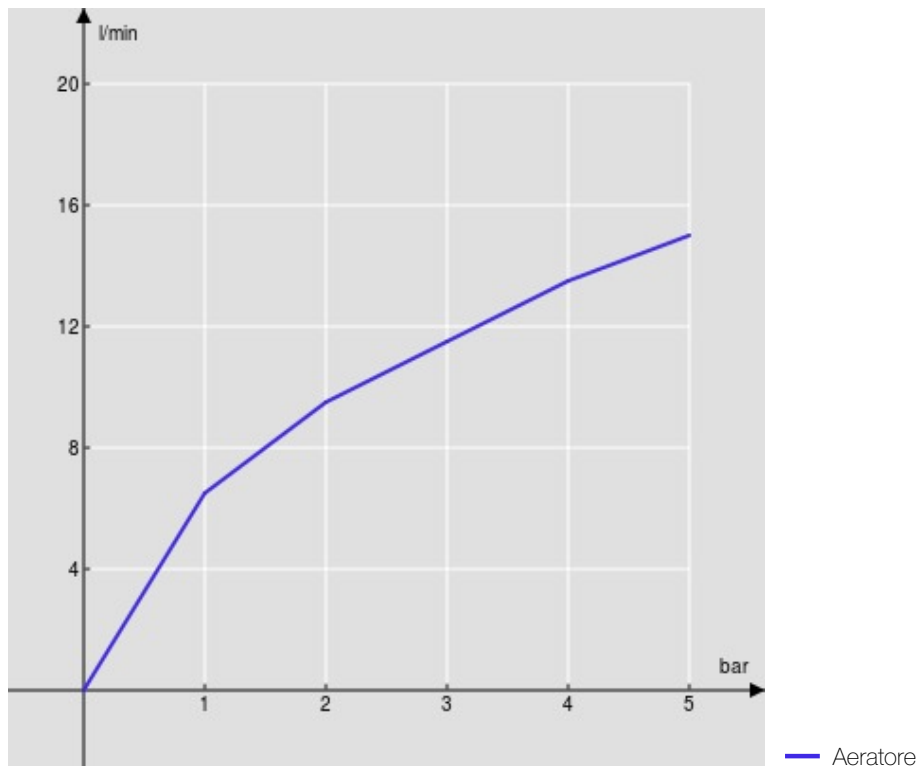

SPECIFICHE

Parte esterna monocomando a parete

Chrome

Aeratore anticalcare M 24 x 1

Lunghezza bocca 150 mm

Senza scarico

Limitatore di portata con freno al 50%

Imballo: 41 x 21 x 7 cm / 0,006027 m<sup>3</sup> / 2,1 kg

DIAGRAMMA DI PORTATA: ACQUA CALDA/FREDDA

DIAGRAMMA DI PORTATA: ACQUA MISCELATA