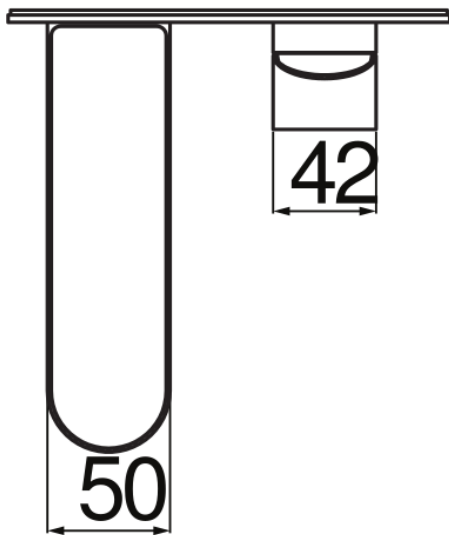

SPECIFICHE

Parte esterna monocomando a parete

Chrome

Aeratore anticalcare M 24 x 1

Lunghezza bocca 150 mm

Senza scarico

Limitatore di portata con freno al 50%

Imballo: 41 x 21 x 7 cm / 0,006027 m<sup>3</sup> / 2,1 kg

DIAGRAMMA DI PORTATA: ACQUA CALDA/FREDDA

DIAGRAMMA DI PORTATA: ACQUA MISCELATA