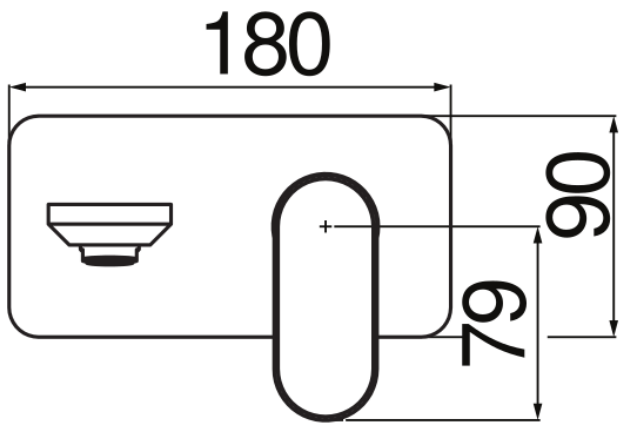

SPECIFICHE

Parte esterna monocomando a parete

Chrome

Aeratore anticalcare M 24 x 1

Lunghezza bocca 150 mm

Senza scarico

Limitatore di portata con freno al 50%

Imballo: 41 x 21 x 7 cm / 0,006027 m<sup>3</sup> / 2,1 kg

DIAGRAMMA DI PORTATA: ACQUA CALDA/FREDDA

DIAGRAMMA DI PORTATA: ACQUA MISCELATA